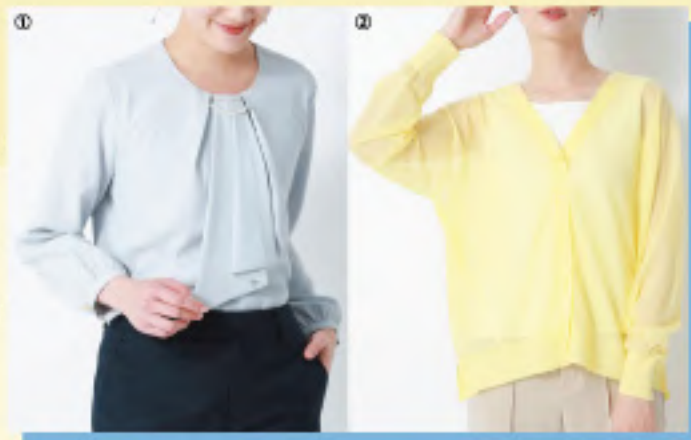

SUIT SQUARE

4F/スーツスクエア
【メンズ・レディーススーツ】
TEL. 042-340-0630

シーンに合わせてアレンジできる、取り外し可能なボウタイとパール＆チェーンが華やさを添えます。

- ①ボウタイブラウス 371201-30 (8分袖、パール＆チェーンパーツ、38(9号)・40(11号)) 5,489円税込

ハリと程よい光沢感のある素材で、透け感が楽しめます。前後2WAYでの着こなしが可能。

- ②CHANTOWA シアア2WAYカーディガン (前後袖、38(9号)) 6,589円税込